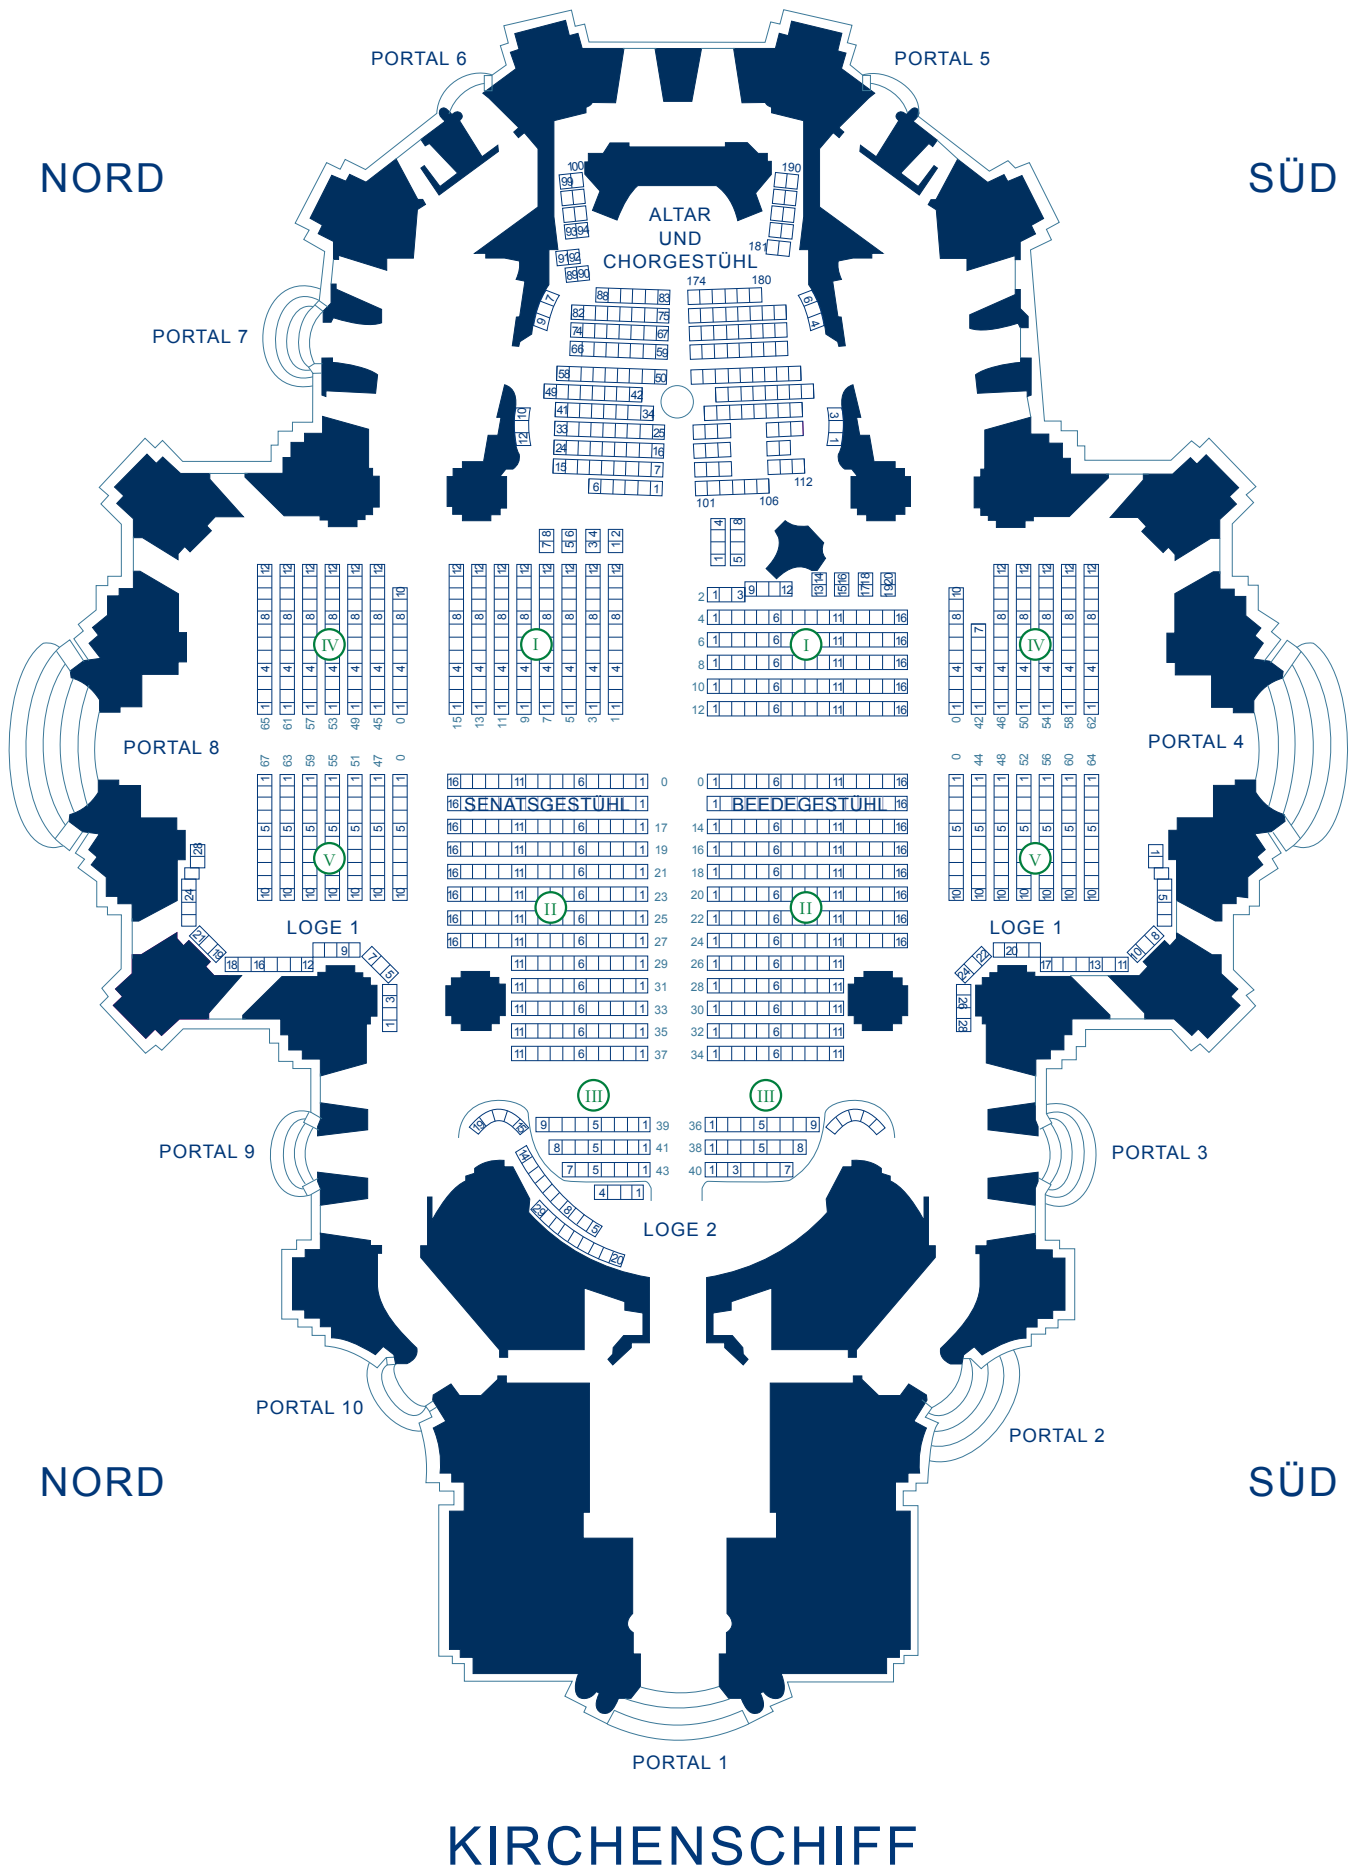

HAUPTKIRCHE ST. MICHAELIS

Dieser Saalplan dient zur Orientierung bei Gottesdienst- und Konzertbesuchen.
Der Altarraum wird nur bei Bedarf bestuhlt.

HAUPTKIRCHE ST. MICHAELIS

Dieser Saalplan dient zur Orientierung bei Gottesdienst- und Konzertbesuchen.
Der Altarraum wird nur bei Bedarf bestuhlt.