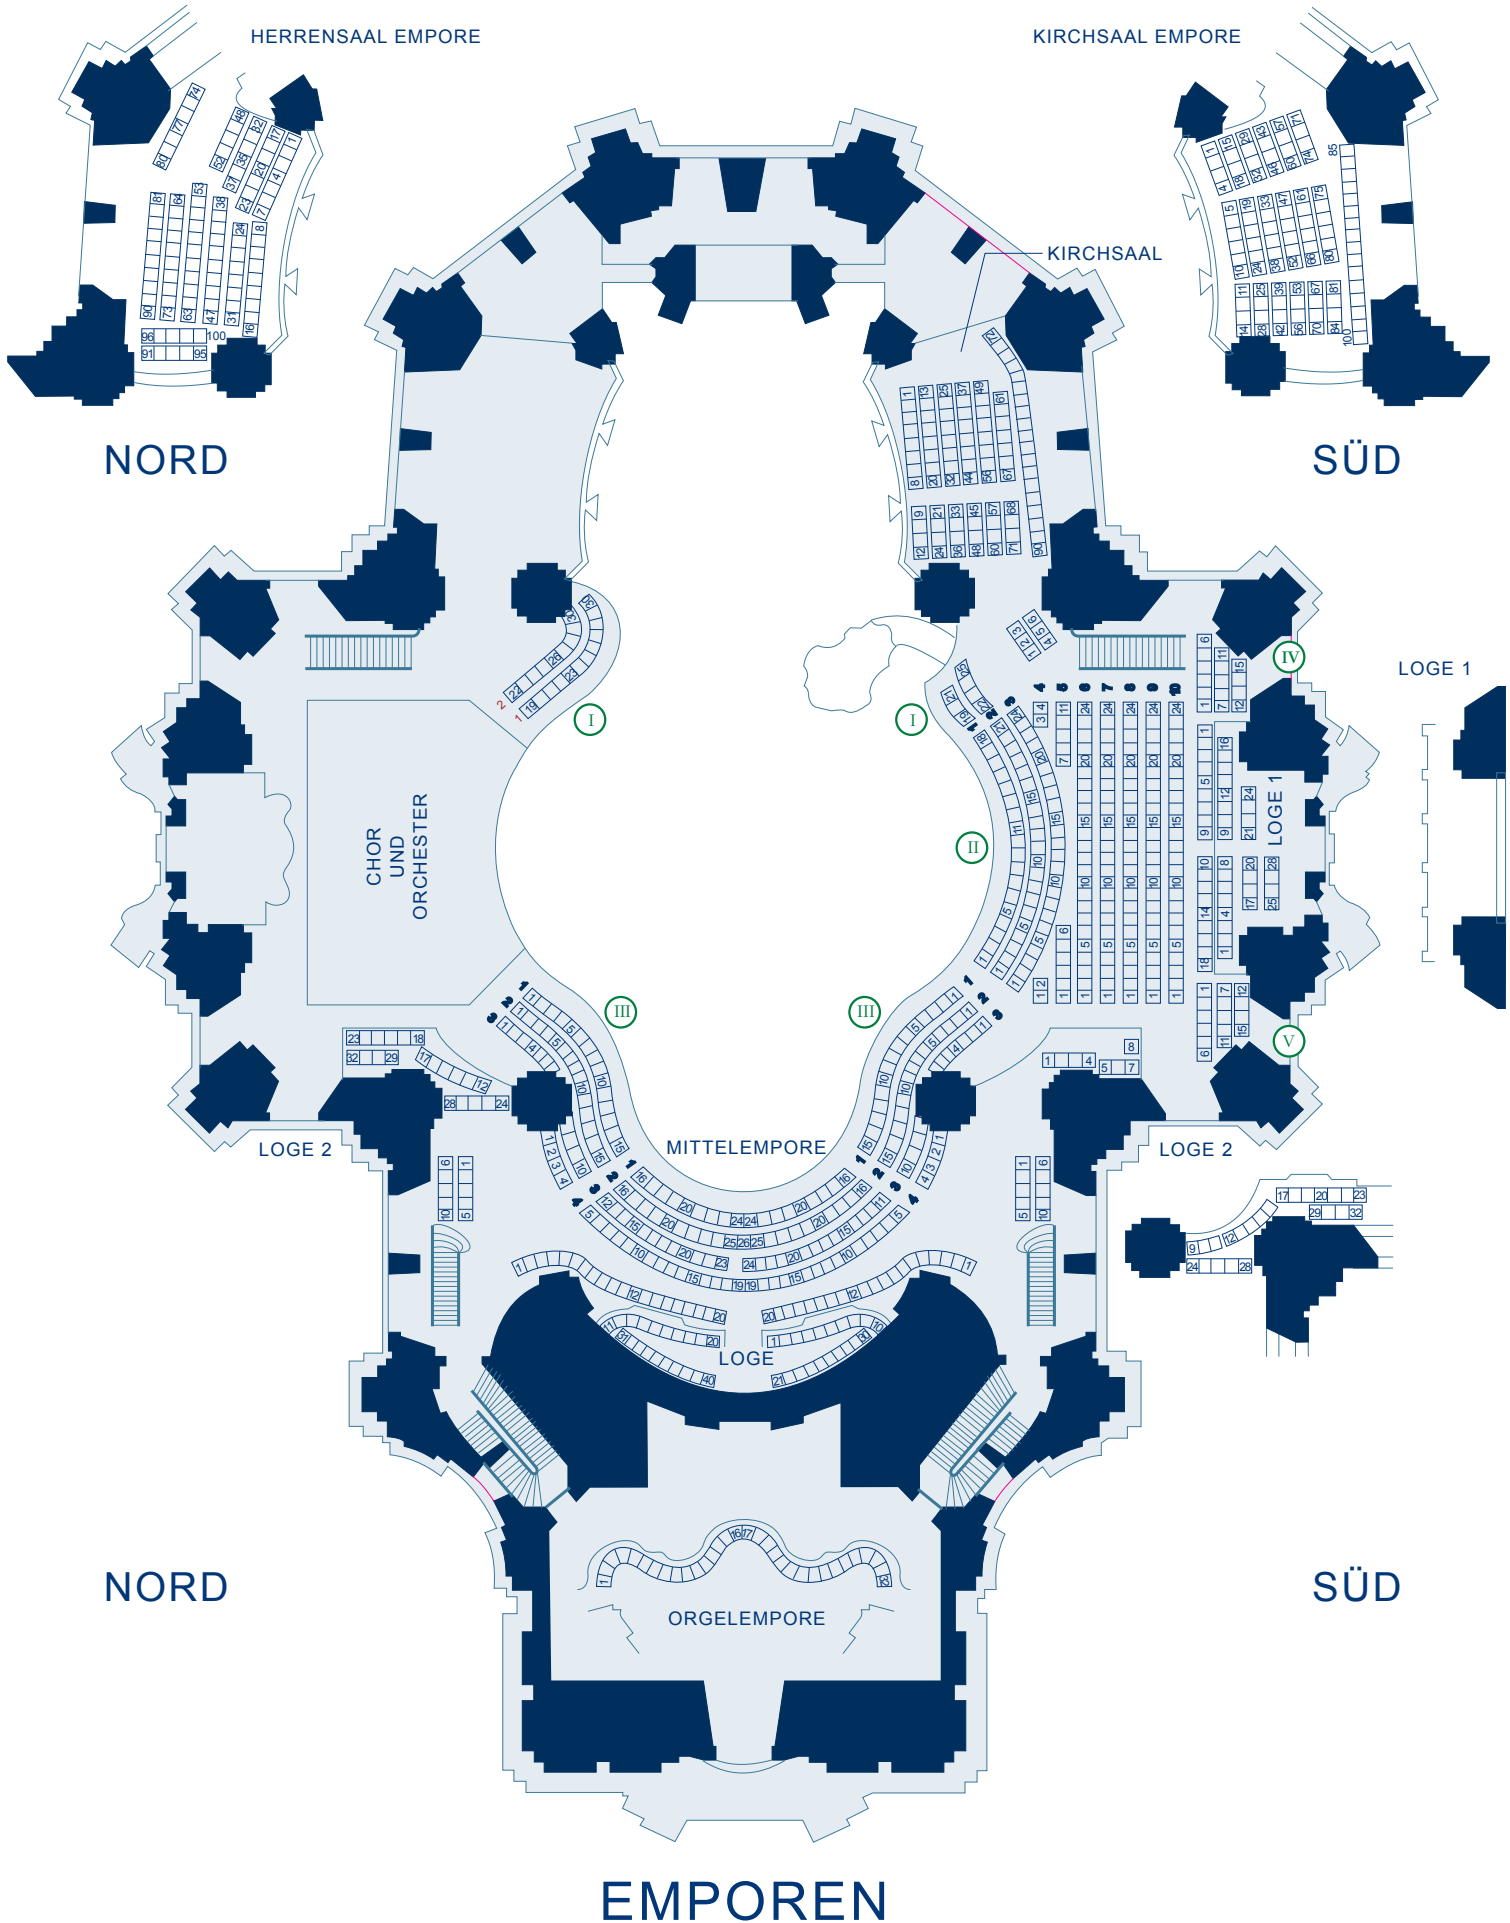

HAUPTKIRCHE ST. MICHAELIS

Dieser Saalplan dient zur Orientierung bei Gottesdienst- und Konzertbesuchen.
Der Altarraum wird nur bei Bedarf bestuhlt.

HAUPTKIRCHE ST. MICHAELIS

Dieser Saalplan dient zur Orientierung bei Gottesdienst- und Konzertbesuchen.
Der Altarraum wird nur bei Bedarf bestuhlt.